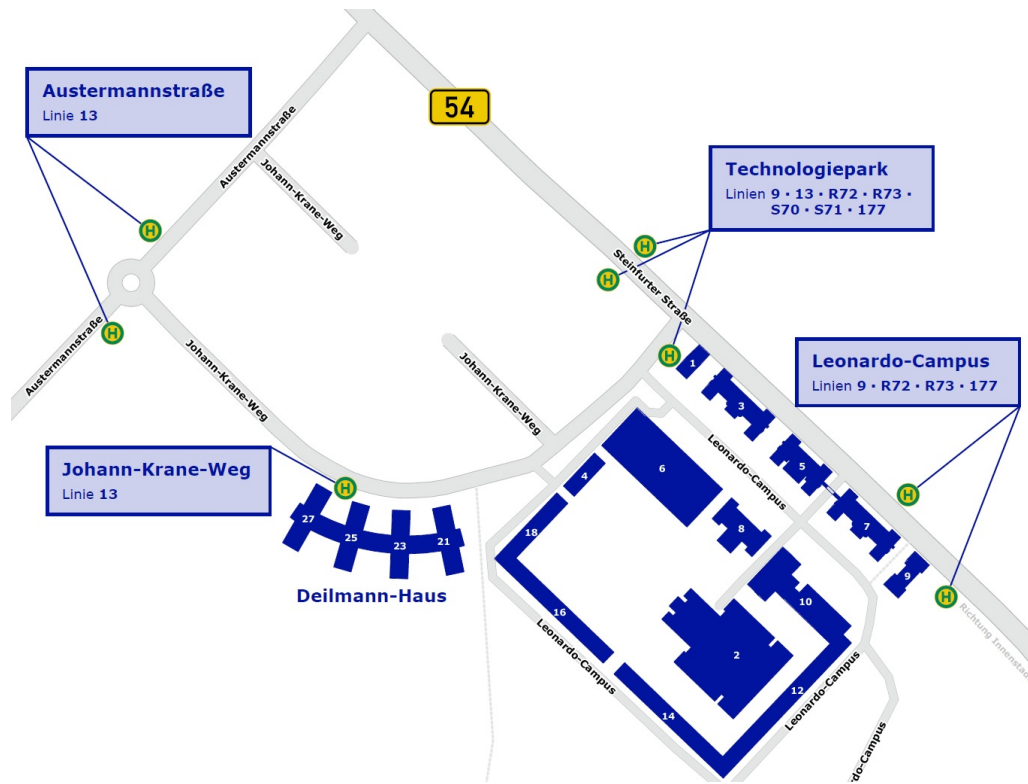

Wegbeschreibung

Die Weiterbildungen finden im **Deilmann-Haus, Johann-Krane-Weg 23-27** statt.
Das Büro des Referats Weiterbildung befindet in Haus 25, 1. Etage. Tel. 0251 / 83-65720

Anfahrt mit dem PKW

A1 aus Richtung Norden

A1 bis zur Ausfahrt Münster Nord. Ab dort B 54 in Richtung Münster (Steinfurter Straße).

An der 4. Ampel (auf der rechten Seite ist Burger King) biegen Sie rechts in den Johann-Krane-Weg ein.

A1 aus Richtung Süden

Bis zur Ausfahrt Münster Nord fahren und dann der Beschreibung *A1 aus Richtung Norden* folgen.

Kostenfreie Parkplätze gibt es vor dem Deilmann-Haus, hinter dem Deilmann-Haus (bitte einfach zwischen den einzelnen Häusern hindurch auf die Rückseite fahren!) und auf dem Leonardo-Campus.

Übersicht Bussteige am Hbf