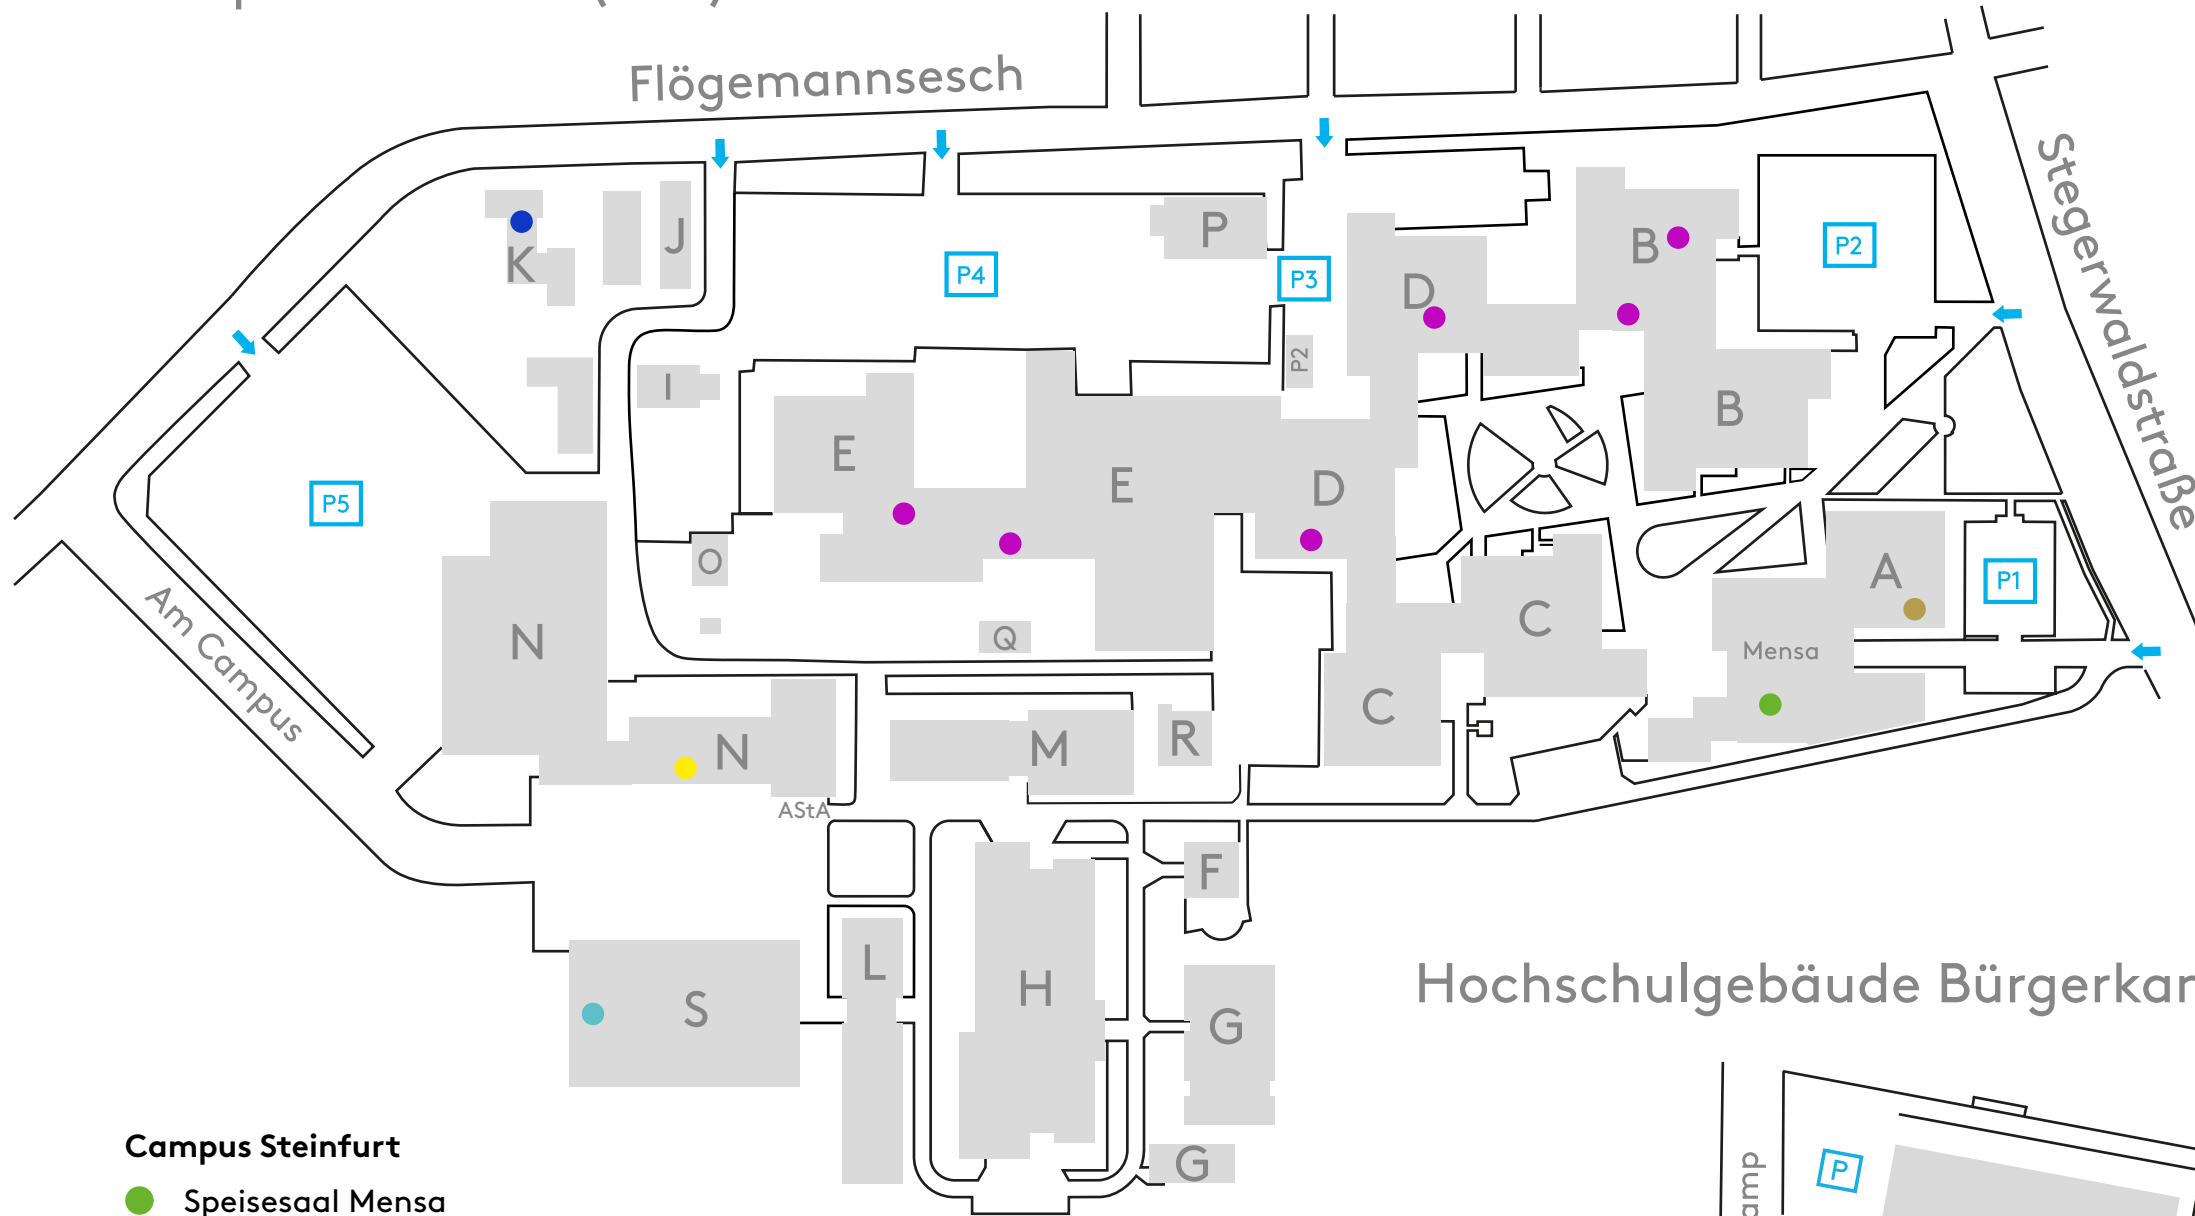

# Selbstlernbereiche an den Standorten in Steinfurt

## Campus Steinfurt (CST)

### Campus Steinfurt

- Speisesaal Mensa  
8-10 Uhr und 15-18 Uhr
- Bauteil K  
EG: K 196 a-c
- Bauteil N  
EG: N 9; N 11; N 14
- Zusätzlich sind in den Fluren der Bauteile B, C, D und E „Selbstlern-Inseln“ zu finden
- Bibliothek  
EG, 1.OG
- CST-S Erdgeschoss

## Hochschulgebäude Innenstadt (HGI)