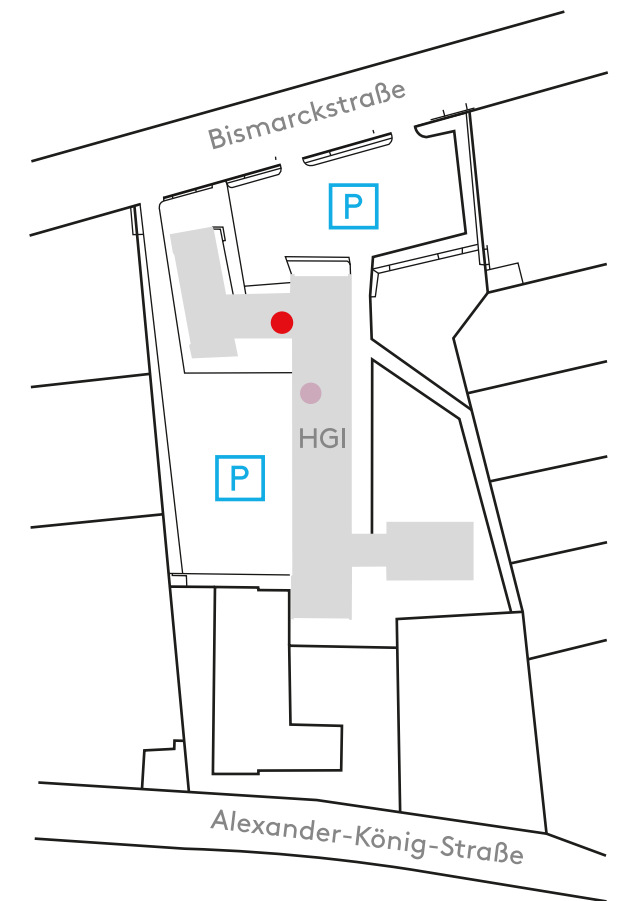

# Selbstlernbereiche an den Standorten in Steinfurt

## Campus Steinfurt (CST)

### Campus Steinfurt

- Speisesaal Mensa  
8-10 Uhr und 15-18 Uhr
- Bauteil K  
EG: K 196 a-c
- Bauteil N  
EG: N 9; N 11; N 14
- Zusätzlich sind in den Fluren der Bauteile B, C, D und E „Selbstlern-Inseln“ zu finden
- Bibliothek  
EG, 1.OG
- CST-S Erdgeschoss

## Hochschulgebäude Innenstadt (HGI)