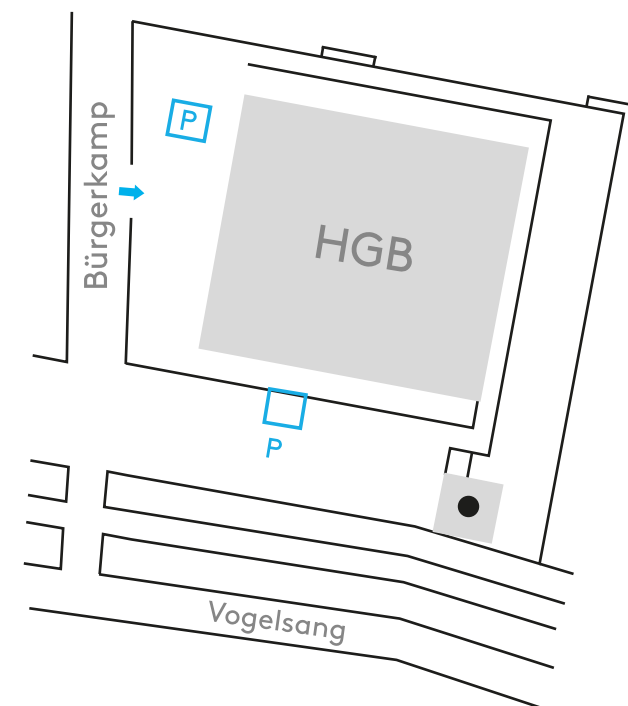

Hochschulgebäude Bürgerkamp (HGB)

Hochschulgebäude Bürgerkamp (HGB)

- Raum HGB 017 im EG