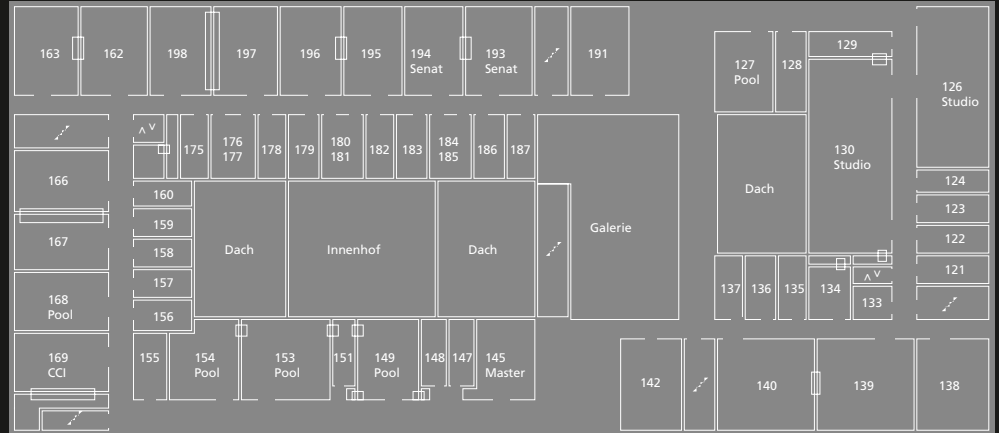

Raumplan
Leonardocampus 6

Obergeschoss [OG]

Zwischengeschoss [ZG]

Erdgeschoss [EG]