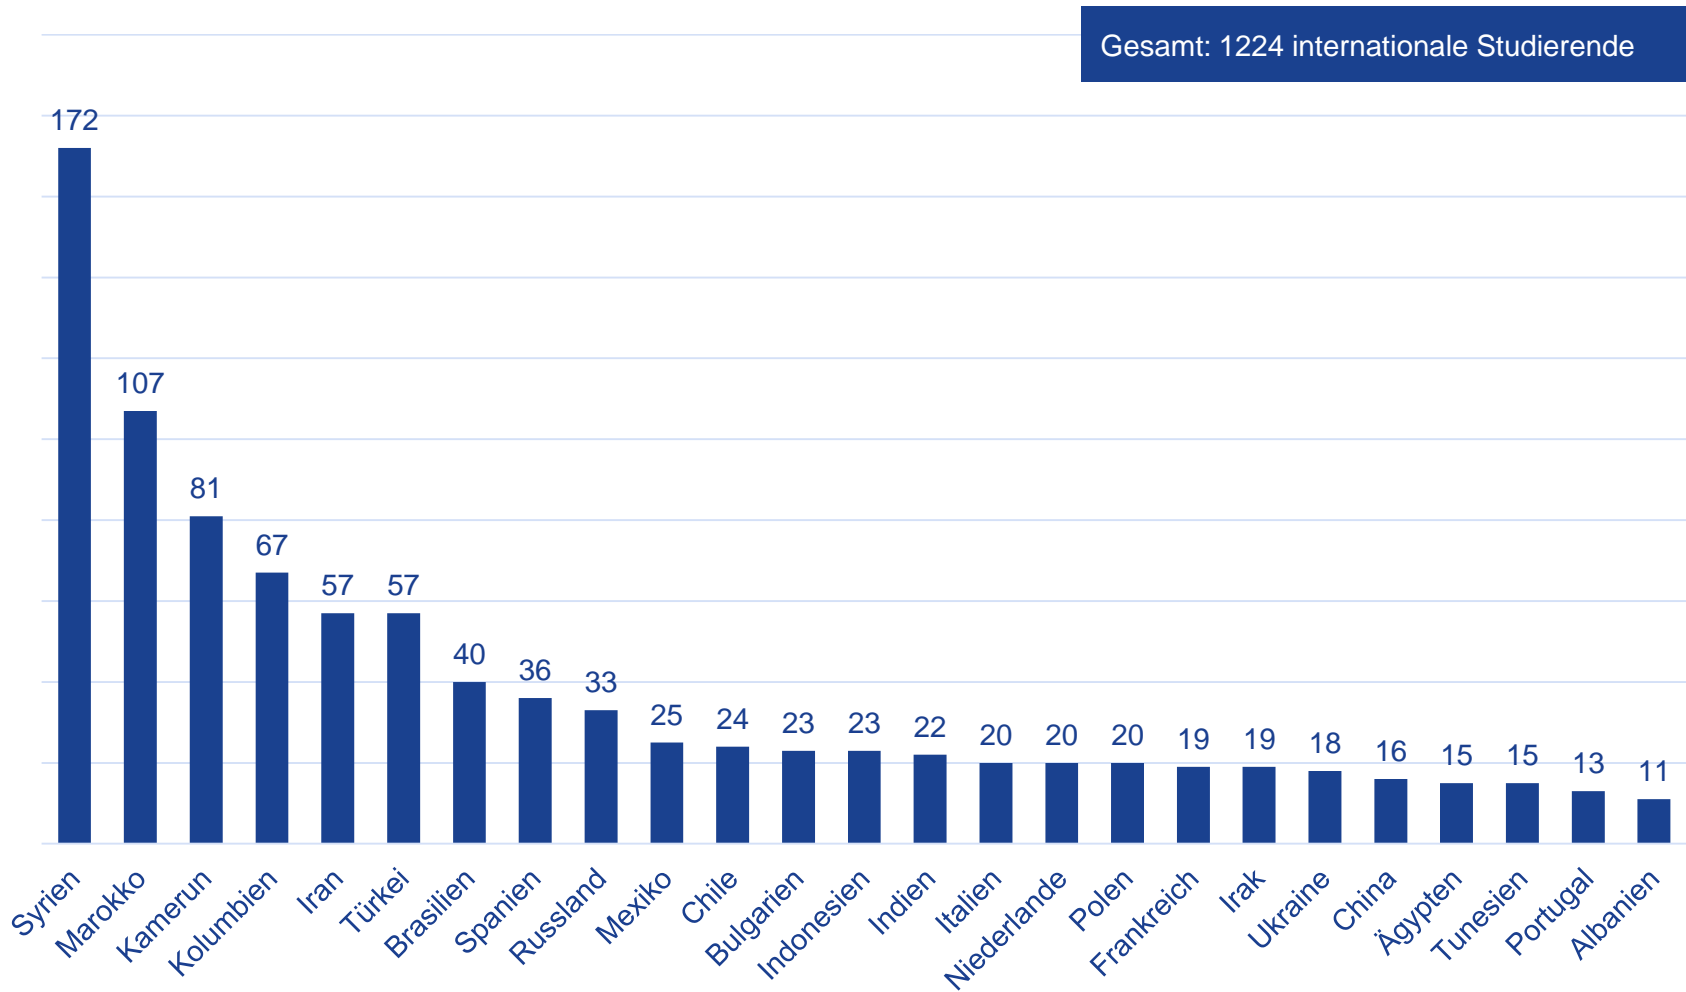

Internationale Studierende an der FH Münster (Entwicklung 2017-2023)

	Studierende gesamt	Internationale Studierende gesamt	Anteil internationale Studierende an Gesamtzahl aller Studierender	Bildungs- Ausländer *innen (=HZB wurde im Ausland erworben)	Bildungs- Inländer *innen (=HZB wurde an deutscher Schule im Ausland oder im Inland erworben)
Akademisches Jahr 2023/2024	14757	1224	8,3	871	353
Akademisches Jahr 2022/2023	15452	1217	7,9	860	357
Akademisches Jahr 2021/2022	15561	1203	7,7	868	335
Akademisches Jahr 2020/2021	15408	1155	7,5	831	324
Akademisches Jahr 2019/2020	15206	1141	7,5	856	285
Akademisches Jahr 2018/2019	15050	1010	6,7	762	248
Akademisches Jahr 2017/2018	14460	932	6,4	664	268

Anzahl der internationalen Studierenden absolut nach Staatsangehörigkeit (TOP 25)

Anzahl der Bildungs-Ausländer*innen absolut nach Staatsangehörigkeit (TOP 25)

Gesamt: 871 Bildungsausländer*innen

Anzahl der Bildungs-Inländer*innen absolut nach Staatsangehörigkeit (TOP 25)

Gesamt: 353 Bildungsinländer*innen

Übersicht aller internationaler Studierender nach Fachbereichen