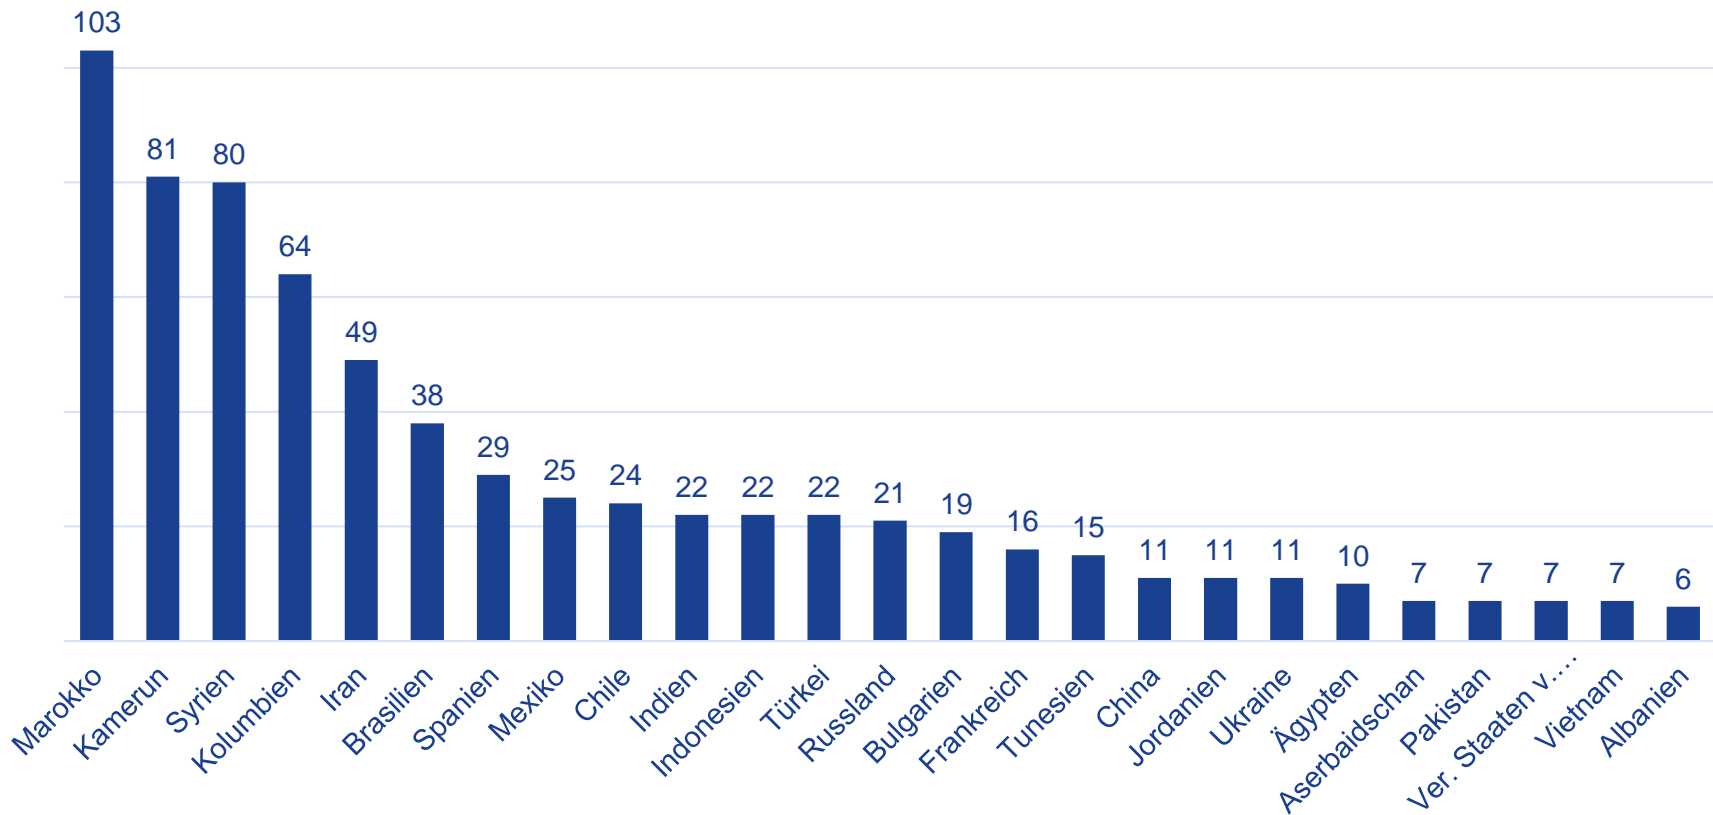

Internationale Studierende an der FH Münster (Entwicklung 2017-2023)

	Studierende gesamt	Internationale Studierende gesamt	Anteil internationale Studierende an Gesamtzahl aller Studierender	Bildungs- Ausländer *innen (=HZB wurde im Ausland erworben)	Bildungs- Inländer *innen (=HZB wurde an deutscher Schule im Ausland oder im Inland erworben)
Akademisches Jahr 2023/2024	14757	1224	8,3	871	353
Akademisches Jahr 2022/2023	15452	1217	7,9	860	357
Akademisches Jahr 2021/2022	15561	1203	7,7	868	335
Akademisches Jahr 2020/2021	15408	1155	7,5	831	324
Akademisches Jahr 2019/2020	15206	1141	7,5	856	285
Akademisches Jahr 2018/2019	15050	1010	6,7	762	248
Akademisches Jahr 2017/2018	14460	932	6,4	664	268

Anzahl der internationalen Studierenden absolut nach Staatsangehörigkeit (TOP 25)

Anzahl der Bildungs-Ausländer*innen absolut nach Staatsangehörigkeit (TOP 25)

Gesamt: 871 Bildungsausländer*innen

Anzahl der Bildungs-Inländer*innen absolut nach Staatsangehörigkeit (TOP 25)