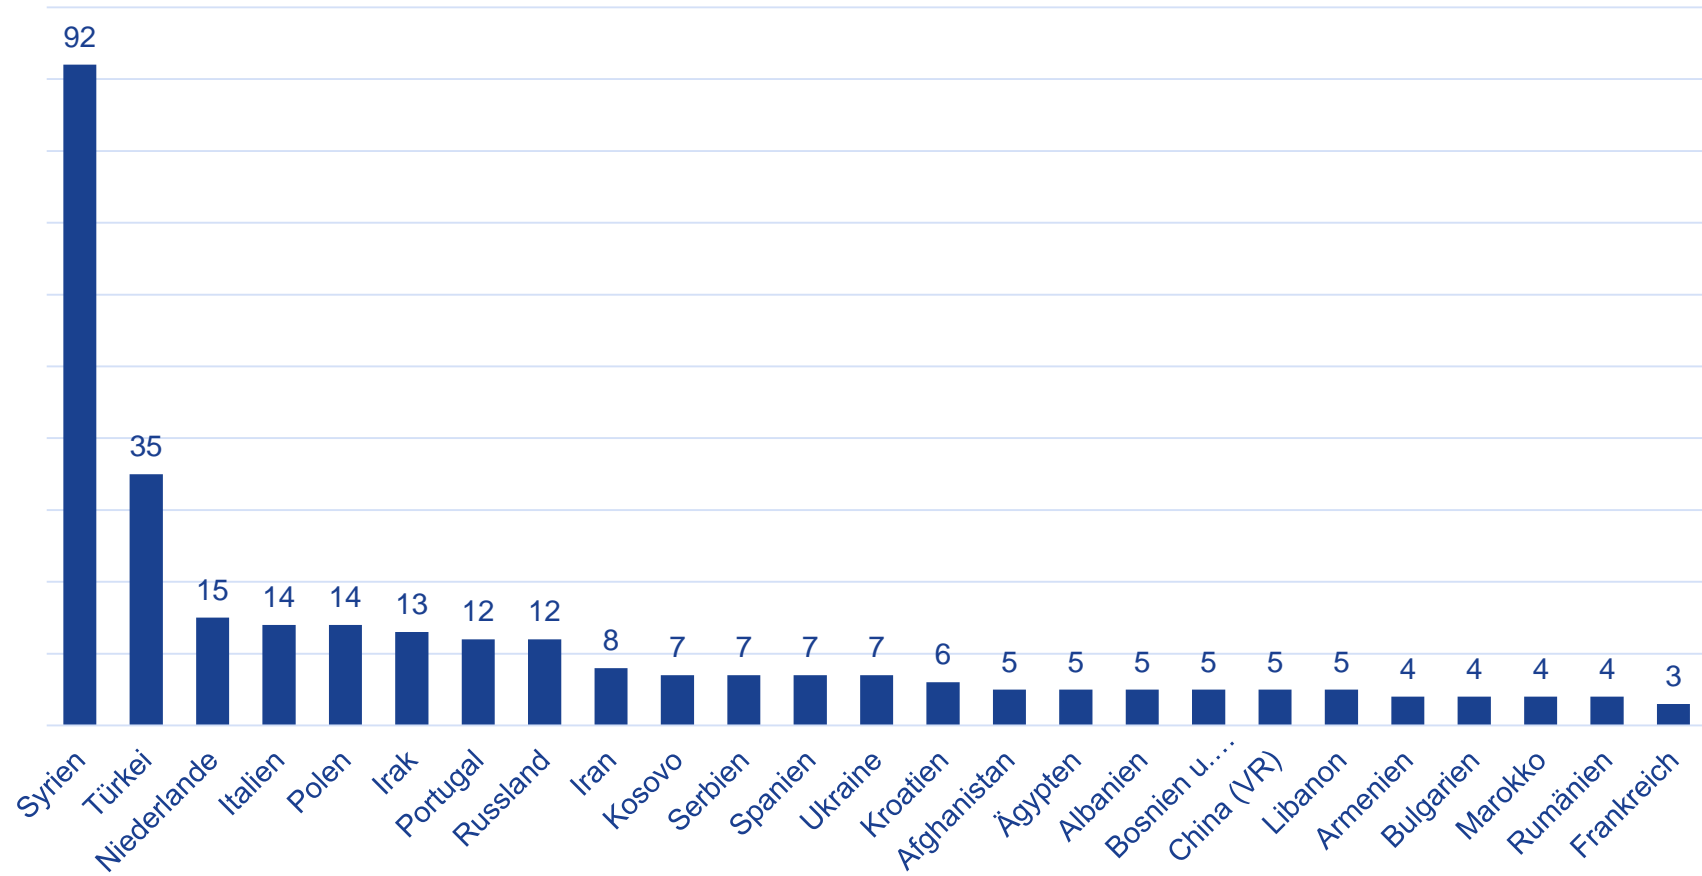

Internationale Studierende an der FH Münster (Entwicklung 2017-2023)

	Studierende gesamt	Internationale Studierende gesamt	Anteil internationale Studierende an Gesamtzahl aller Studierender	Bildungs- Ausländer *innen (=HZB wurde im Ausland erworben)	Bildungs- Inländer *innen (=HZB wurde an deutscher Schule im Ausland oder im Inland erworben)
Akademisches Jahr 2023/2024	14757	1224	8,3	871	353
Akademisches Jahr 2022/2023	15452	1217	7,9	860	357
Akademisches Jahr 2021/2022	15561	1203	7,7	868	335
Akademisches Jahr 2020/2021	15408	1155	7,5	831	324
Akademisches Jahr 2019/2020	15206	1141	7,5	856	285
Akademisches Jahr 2018/2019	15050	1010	6,7	762	248
Akademisches Jahr 2017/2018	14460	932	6,4	664	268

Anzahl der internationalen Studierenden absolut nach Staatsangehörigkeit (TOP 25)

Anzahl der Bildungs-Ausländer*innen absolut nach Staatsangehörigkeit (TOP 25)

Gesamt: 871 Bildungsausländer*innen

Anzahl der Bildungs-Inländer*innen absolut nach Staatsangehörigkeit (TOP 25)

Gesamt: 353 Bildungsinländer*innen

Übersicht aller internationaler Studierender nach Fachbereichen