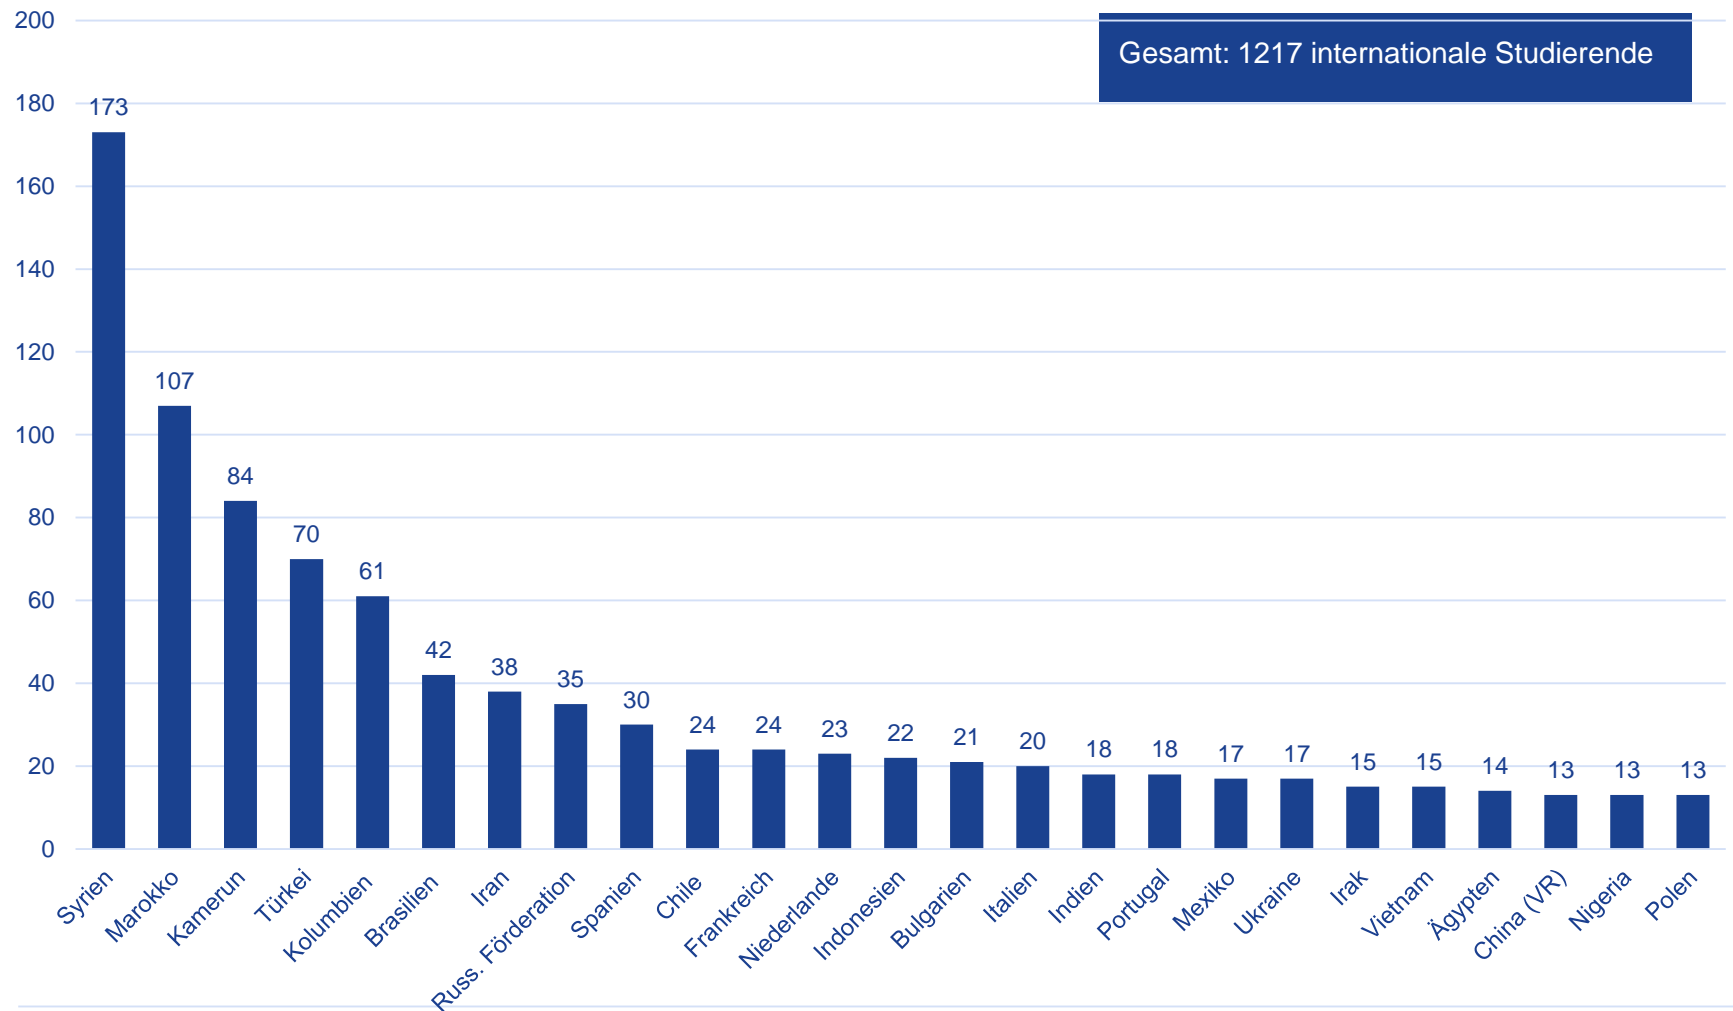

Internationale Studierende an der FH Münster (Entwicklung 2017-2022)

	Studierende gesamt	Internationale Studierende gesamt	Anteil internationale Studierende an Gesamtzahl aller Studierender	Bildungs- Ausländer *innen (=HZB wurde im Ausland erworben)	Bildungs- Inländer *innen (=HZB wurde an deutscher Schule im Ausland oder im Inland erworben)
Akademisches Jahr 2022/2023	15452	1217	7,9	860	357
Akademisches Jahr 2021/2022	15561	1203	7,7	868	335
Akademisches Jahr 2020/2021	15408	1155	7,5	831	324
Akademisches Jahr 2019/2020	15206	1141	7,5	856	285
Akademisches Jahr 2018/2019	15050	1010	6,7	762	248
Akademisches Jahr 2017/2018	14460	932	6,4	664	268

Anzahl der internationalen Studierenden absolut nach Staatsangehörigkeit (TOP 25)

Anzahl der Bildungs-Ausländer*innen absolut nach Staatsangehörigkeit (TOP 25)

Anzahl der Bildungs-Inländer*innen absolut nach Staatsangehörigkeit (TOP 25)

Übersicht aller internationaler Studierender nach Fachbereichen