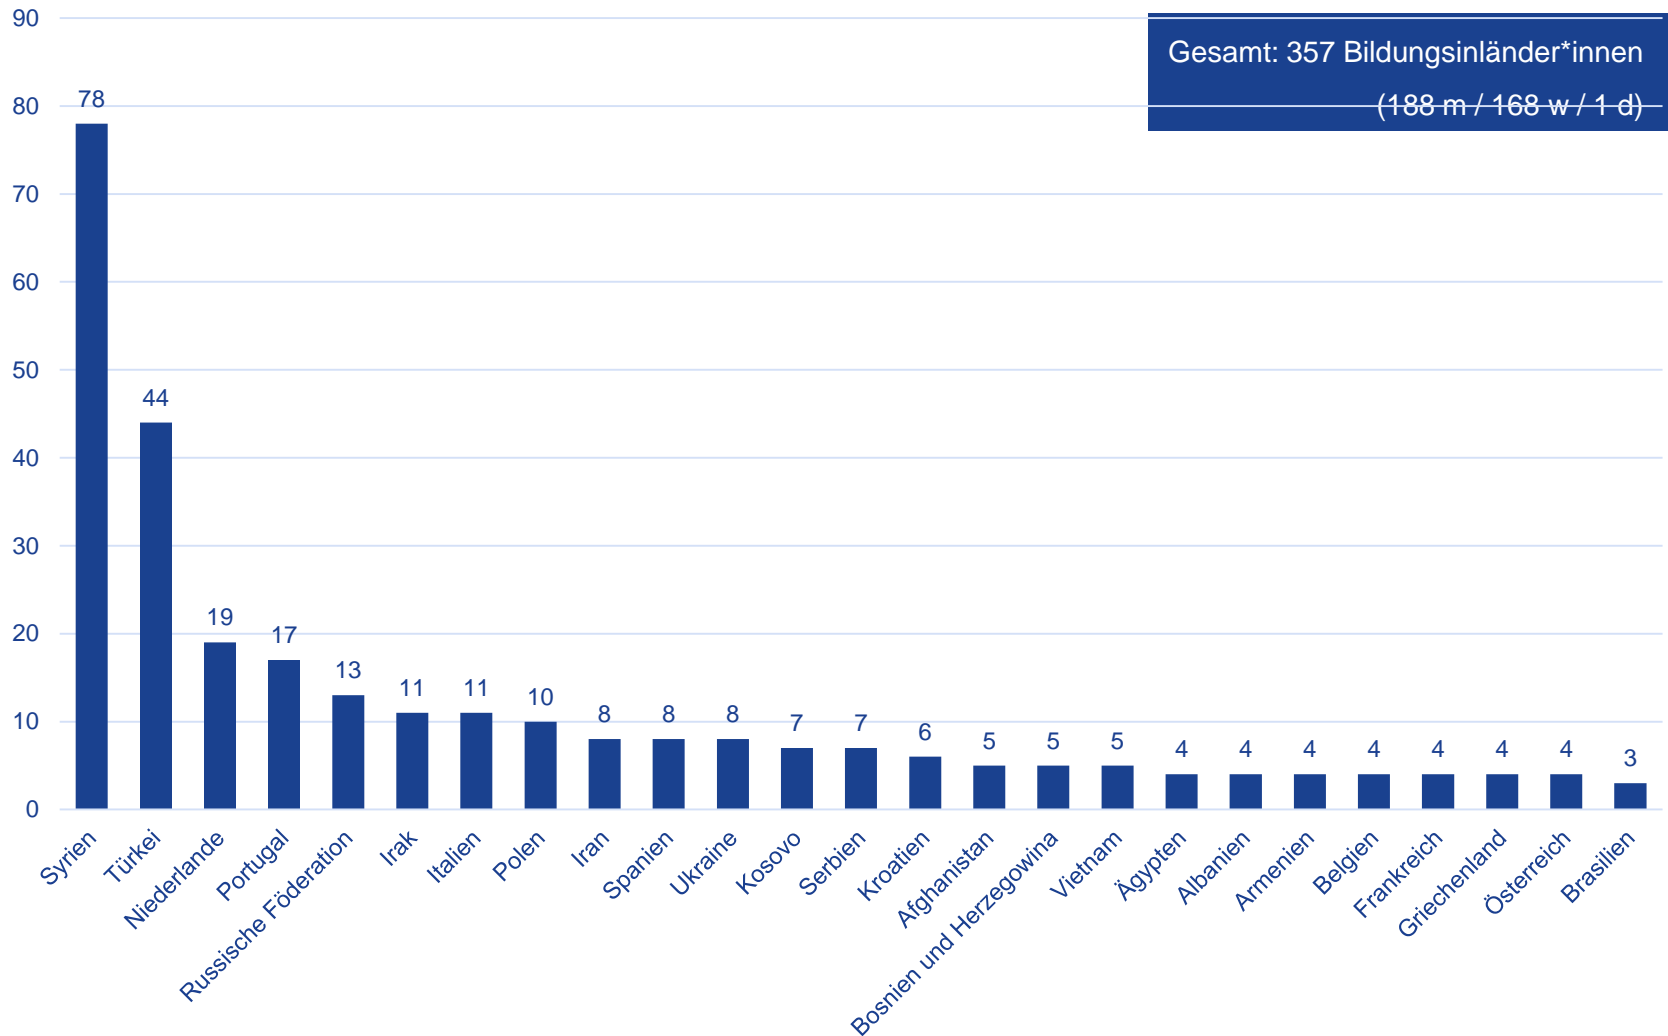

Internationale Studierende an der FH Münster (Entwicklung 2017-2022)

	Studierende gesamt	Internationale Studierende gesamt	Anteil internationale Studierende an Gesamtzahl aller Studierender	Bildungs- Ausländer *innen (=HZB wurde im Ausland erworben)	Bildungs- Inländer *innen (=HZB wurde an deutscher Schule im Ausland oder im Inland erworben)
Akademisches Jahr 2022/2023	15452	1217	7,9	860	357
Akademisches Jahr 2021/2022	15561	1203	7,7	868	335
Akademisches Jahr 2020/2021	15408	1155	7,5	831	324
Akademisches Jahr 2019/2020	15206	1141	7,5	856	285
Akademisches Jahr 2018/2019	15050	1010	6,7	762	248
Akademisches Jahr 2017/2018	14460	932	6,4	664	268

Anzahl der internationalen Studierenden absolut nach Staatsangehörigkeit (TOP 25)

Anzahl der Bildungs-Ausländer*innen absolut nach Staatsangehörigkeit (TOP 25)

Anzahl der Bildungs-Inländer*innen absolut nach Staatsangehörigkeit (TOP 25)

Übersicht aller internationaler Studierender nach Fachbereichen