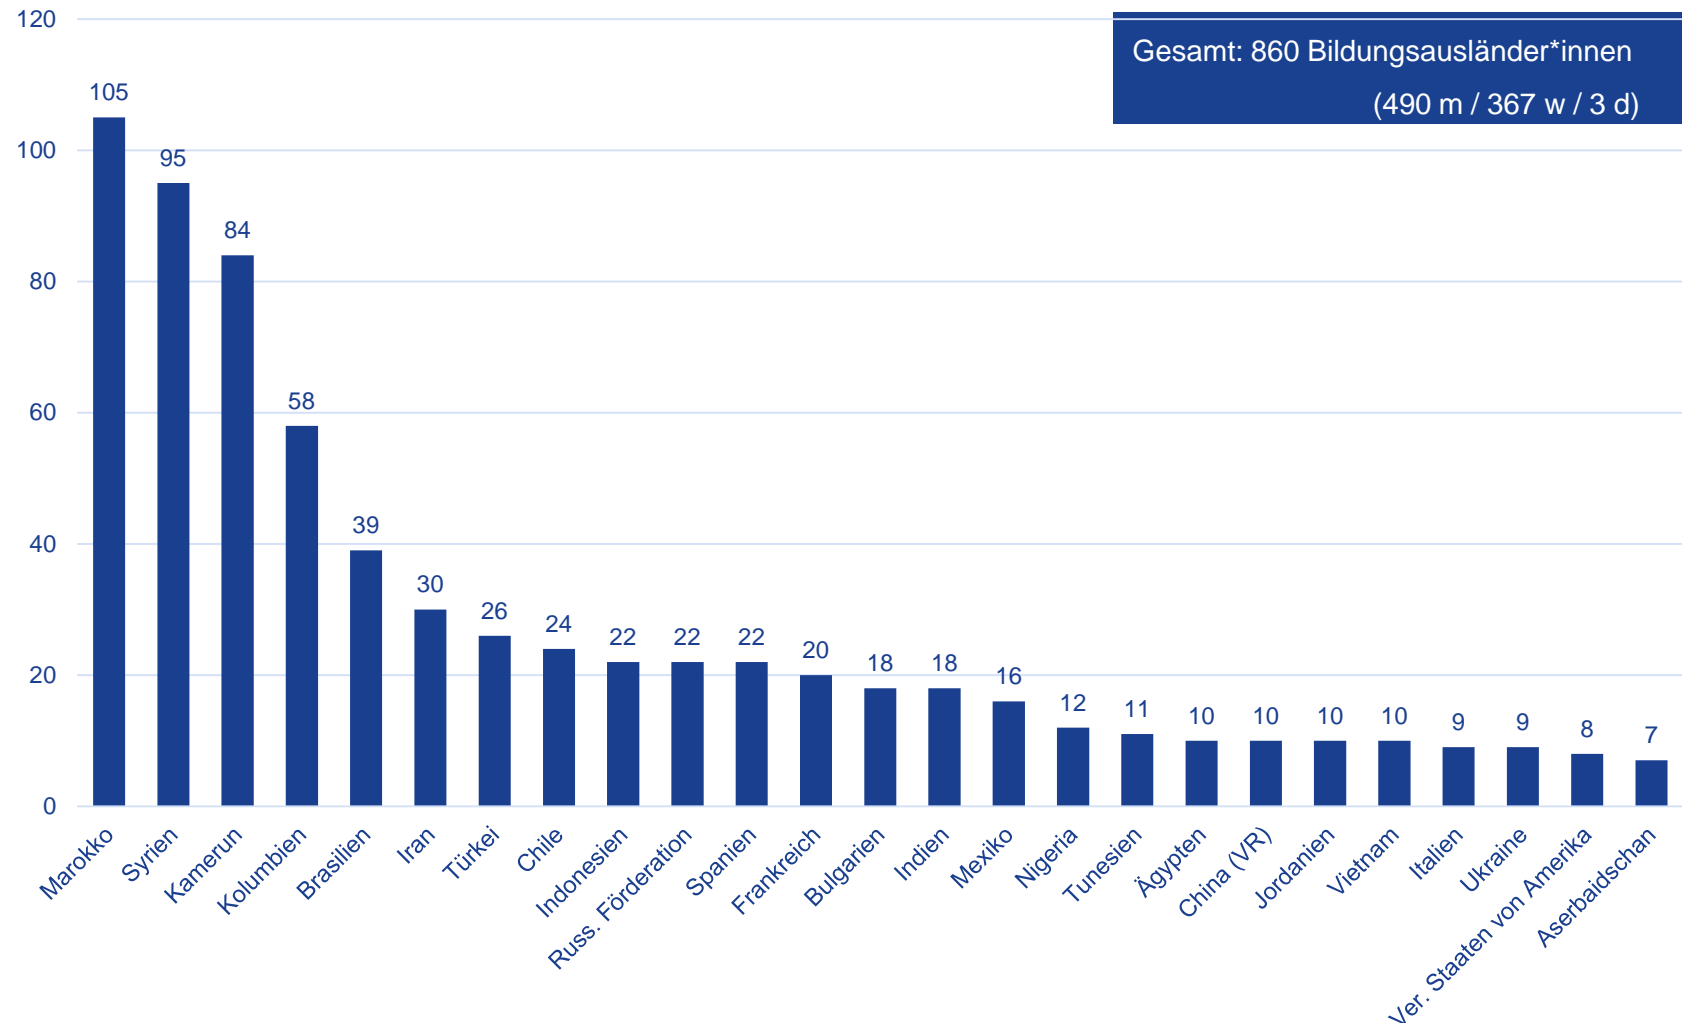

Internationale Studierende an der FH Münster (Entwicklung 2017-2022)

	Studierende gesamt	Internationale Studierende gesamt	Anteil internationale Studierende an Gesamtzahl aller Studierender	Bildungs- Ausländer *innen (=HZB wurde im Ausland erworben)	Bildungs- Inländer *innen (=HZB wurde an deutscher Schule im Ausland oder im Inland erworben)
Akademisches Jahr 2022/2023	15452	1217	7,9	860	357
Akademisches Jahr 2021/2022	15561	1203	7,7	868	335
Akademisches Jahr 2020/2021	15408	1155	7,5	831	324
Akademisches Jahr 2019/2020	15206	1141	7,5	856	285
Akademisches Jahr 2018/2019	15050	1010	6,7	762	248
Akademisches Jahr 2017/2018	14460	932	6,4	664	268

Anzahl der internationalen Studierenden absolut nach Staatsangehörigkeit (TOP 25)

Anzahl der Bildungs-Ausländer*innen absolut nach Staatsangehörigkeit (TOP 25)

Anzahl der Bildungs-Inländer*innen absolut nach Staatsangehörigkeit (TOP 25)

Übersicht aller internationaler Studierender nach Fachbereichen